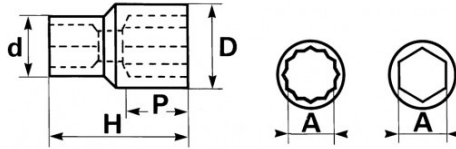

Niet-contractuele foto's en teksten. Niet op de openbare weg gooien. Document gegenereerd op 2024-05-04 07:57:07

SPECIFIEKE GEGEVENS

Omschrijving	DOP 12-KANT 3/4" VAN 1"1/8
Handelsreferentie	C-1"1/8
Gewicht (g)	205
H (mm)	56
d (mm)	36
D (mm)	40.5
P (mm)	25
A"	1"1/8
Garantie	O